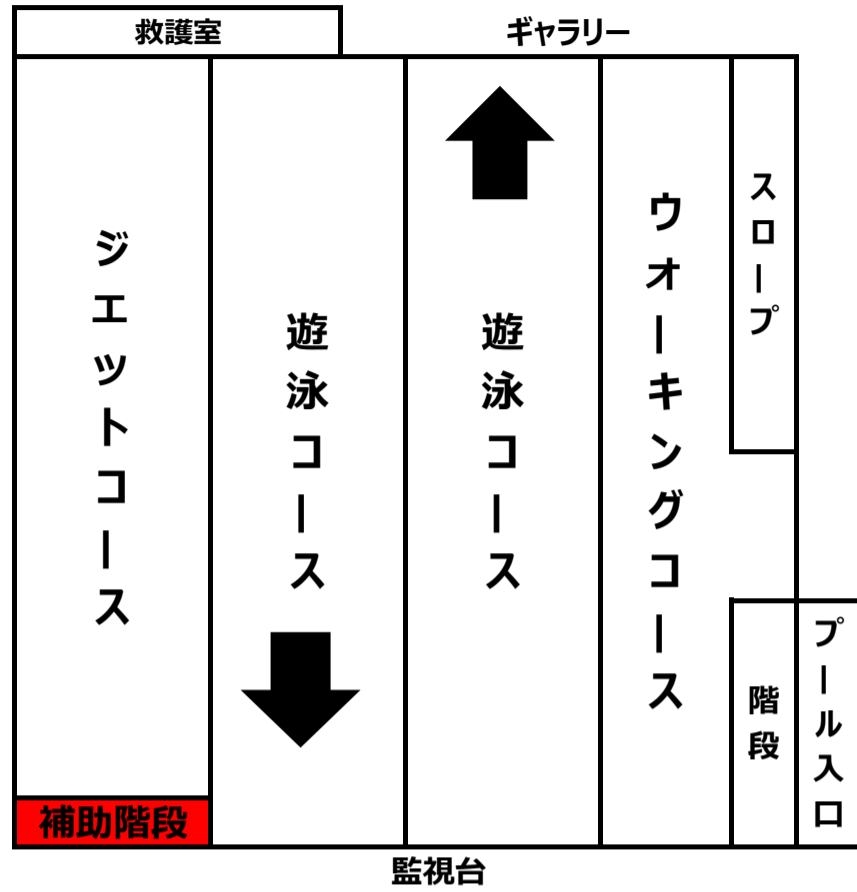

通常利用時

① アクアプログラム実施中

※補助階段の設置はございません

② 成人水泳実施中

※補助階段の設置はございません

③ キッズスイム実施中

※補助階段の設置はございません

④ 休日特別コース

お子様連れの方へ
フリーコースが広く使える
パターン④の 때가
おススメです！

 ←このマークが目印です

ご利用に際して

- 幼児（完全におむつが取れている）及び小学3年生以下の児童には、保護者が付き添いでご利用ください。
※保護者1名に対して子供2名まで
- 浮き輪、ビート版などのお持ち込みはできません。
- 水中トレーニング槽内のスロープは出入口の為、お子様が遊んだり、大人の方の運動はできません。
- 一度退出した後の再入場には、再度チケットのご購入が必要です。