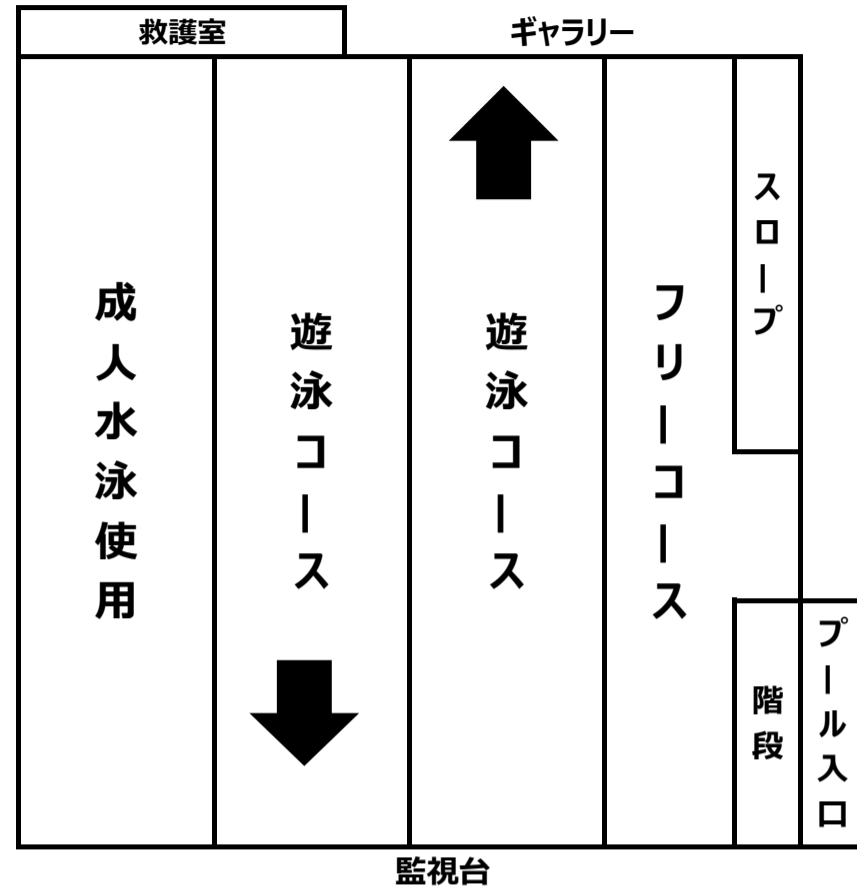

通常利用時

① アクアプログラム実施中

※補助階段の設置はございません

② 成人水泳実施中

※補助階段の設置はございません

③ キッズスイム実施中

※補助階段の設置はございません

④ 休日特別コース

お子様連れの方へ
フリーコースが広く使える
パターン④の 때가
おススメです！

 ←このマークが目印です

ご利用に際して

- 幼児（完全におむつが取れている）及び小学3年生以下の児童には、保護者が付き添いでご利用ください。
※保護者1名に対して子供2名まで
- 浮き輪、ビート版などのお持ち込みはできません。
- 水中トレーニング槽内のスロープは出入口の為、お子様が遊んだり、大人の方の運動はできません。
- 一度退出した後の再入場には、再度チケットのご購入が必要です。