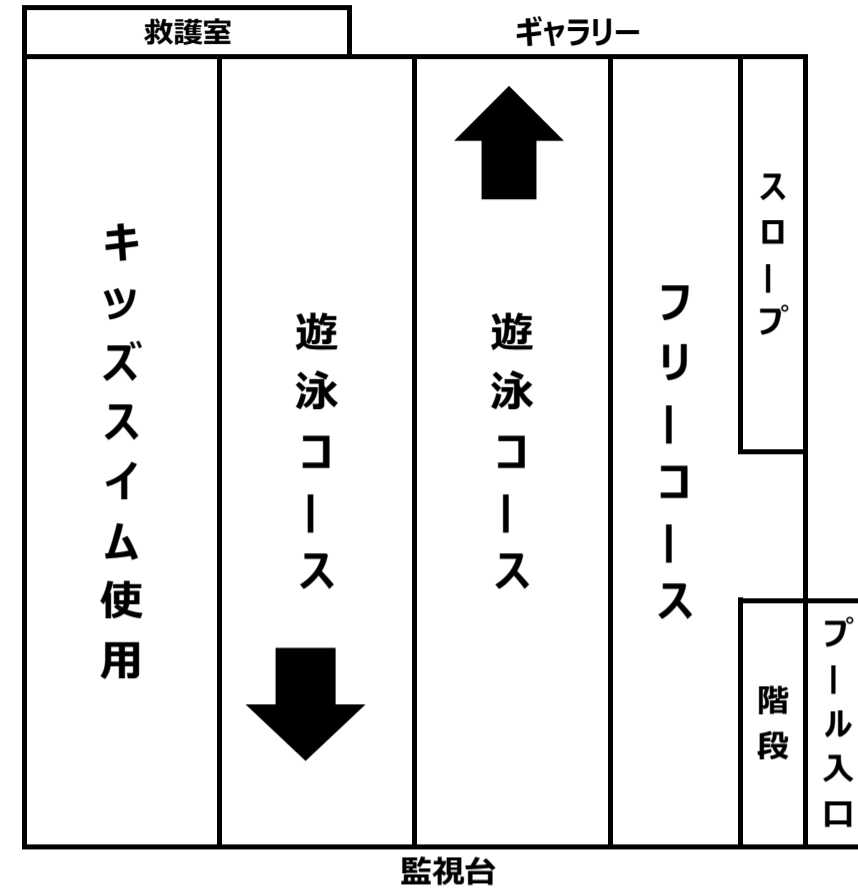

通常利用時

① アクアプログラム実施中

※補助階段の設置はございません

② 成人水泳実施中

※補助階段の設置はございません

③ キッズスイム実施中

※補助階段の設置はございません

④ 休日特別コース

お子様連れの方へ
フリーコースが広く使える
パターン④の 때가
おススメです！

 ←このマークが目印です

ご利用に際して

- 幼児（完全におむつが取れている）及び小学3年生以下の児童には、保護者が付き添いでご利用ください。
※保護者1名に対して子供2名まで
- 浮き輪、ビート版などのお持ち込みはできません。
- 水中トレーニング槽内のスロープは出入口の為、お子様が遊んだり、大人の方の運動はできません。
- 一度退出した後の再入場には、再度チケットのご購入が必要です。