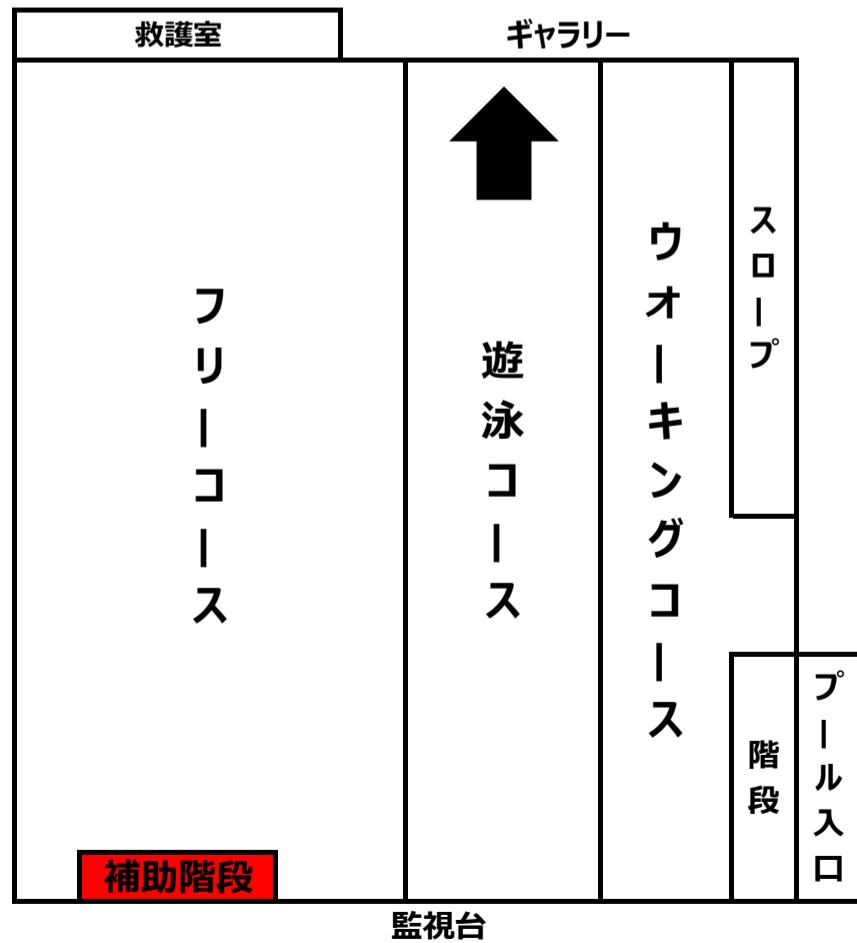

通常利用時

① アクアプログラム実施中

※補助階段の設置はございません

② 成人水泳実施中

※補助階段の設置はございません

③ キッズスイム実施中

※補助階段の設置はございません

④ 休日特別コース

お子様連れの方へ
フリーコースが広く使える
パターン④の 때가
おススメです！

 ←このマークが目印です

ご利用に際して

- 幼児（完全におむつが取れている）及び小学3年生以下の児童には、保護者が付き添いでご利用ください。
※保護者1名に対して子供2名まで
- 浮き輪、ビート版などのお持ち込みはできません。
- 水中トレーニング槽内のスロープは出入口の為、お子様が遊んだり、大人の方の運動はできません。
- 一度退出した後の再入場には、再度チケットのご購入が必要です。