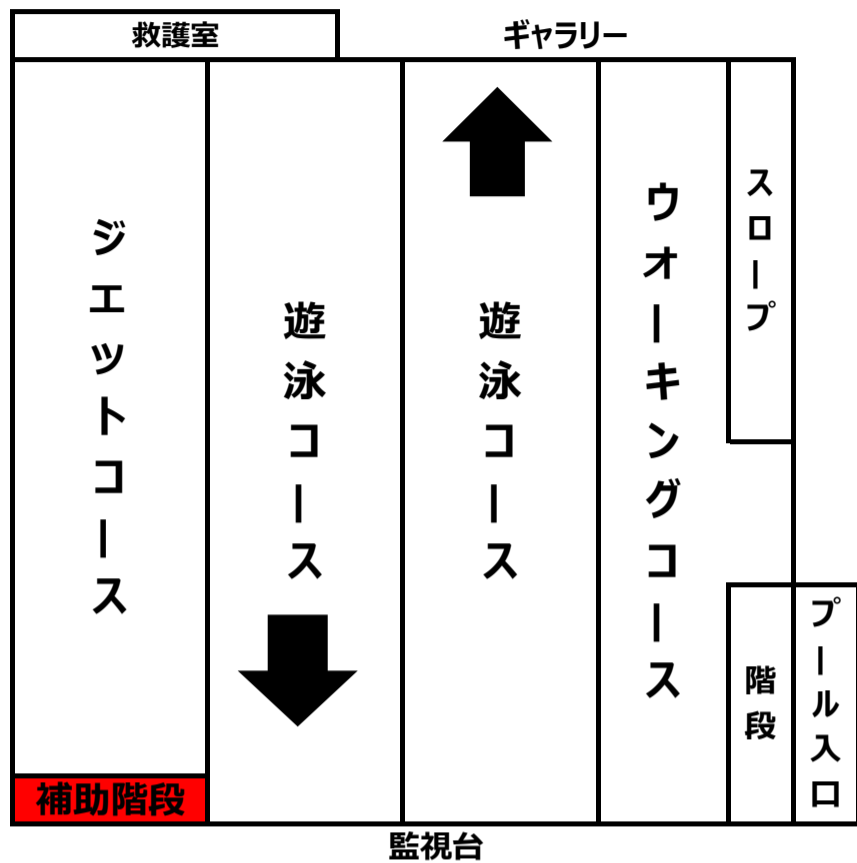

通常利用時

① アクアプログラム実施中

② 成人水泳実施中

③ キッズスイム実施中

※補助階段の設置はございません

④ 休日特別コース

お子様連れの方へ
フリーコースが広く使える
パターン④の時が
おススメです！

 ←このマークが目印です

ご利用に際して

- 幼児（完全におむつが取れている）及び小学3年生以下の児童には、保護者が付き添いでご利用ください。
 ※保護者1名に対して子供2名まで
- 浮き輪、ビート版などのお持ち込みはできません。
- 水中トレーニング槽内のスロープは出入口の為、お子様が遊んだり、大人の方の運動はできません。
- 一度退出した後の再入場には、再度チケットのご購入が必要です。

ご案内

いつも当施設をご利用いただきありがとうございます。