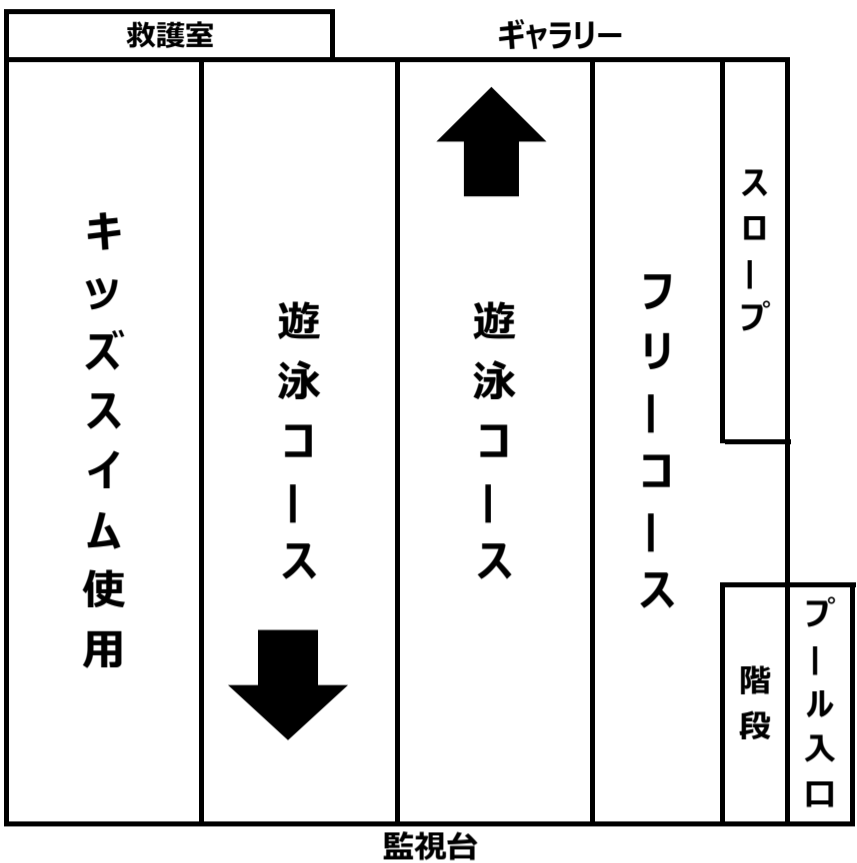

通常利用時

① アクアプログラム実施中

② 成人水泳実施中

③ キッズスイム実施中

※補助階段の設置はございません

④ 休日特別コース

お子様連れの方へ
フリーコースが広く使える
パターン④の時が
おススメです！

 ←このマークが目印です

ご利用に際して

- 幼児（完全におむつが取れている）及び小学3年生以下の児童には、保護者が付き添いでご利用ください。
 ※保護者1名に対して子供2名まで
- 浮き輪、ビート版などのお持ち込みはできません。
- 水中トレーニング槽内のスロープは出入口の為、お子様が遊んだり、大人の方の運動はできません。
- 一度退出した後の再入場には、再度チケットのご購入が必要です。

ご案内

いつも当施設をご利用いただきありがとうございます。