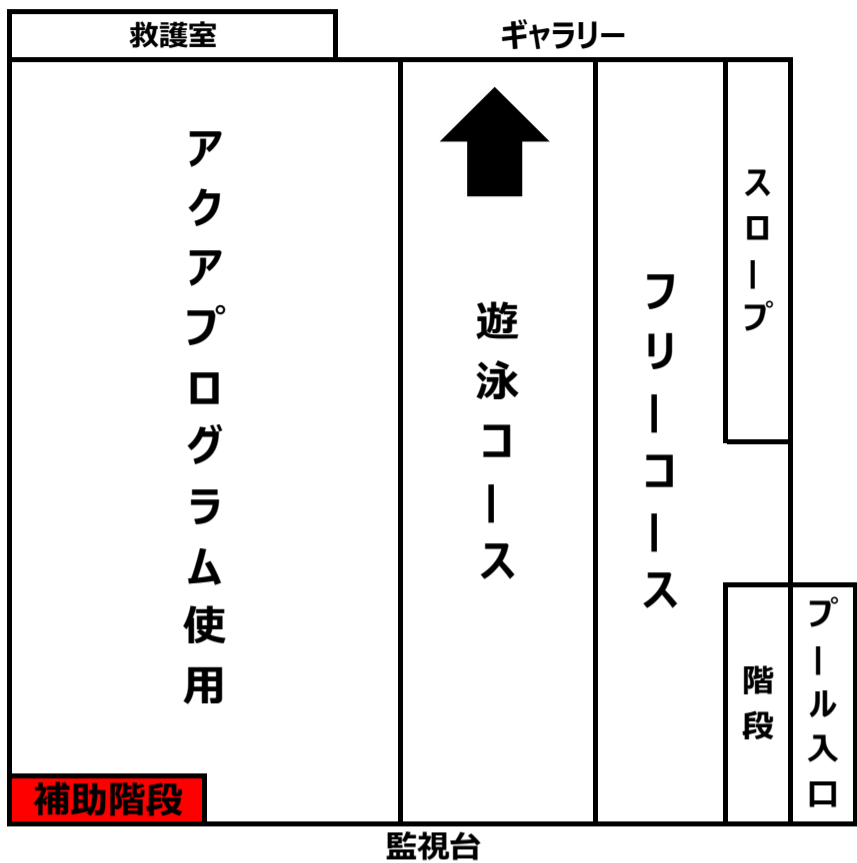

通常利用時

① アクアプログラム実施中

② 成人水泳実施中

③ キッズスイム実施中

※補助階段の設置はございません

④ 休日特別コース

お子様連れの方へ
フリーコースが広く使える
パターン④の時が
おススメです！

 ←このマークが目印です

ご利用に際して

- 幼児（完全におむつが取れている）及び小学3年生以下の児童には、保護者が付き添いでご利用ください。
 ※保護者1名に対して子供2名まで
- 浮き輪、ビート版などのお持ち込みはできません。
- 水中トレーニング槽内のスロープは出入口の為、お子様が遊んだり、大人の方の運動はできません。
- 一度退出した後の再入場には、再度チケットのご購入が必要です。

ご案内

いつも当施設をご利用いただきありがとうございます。