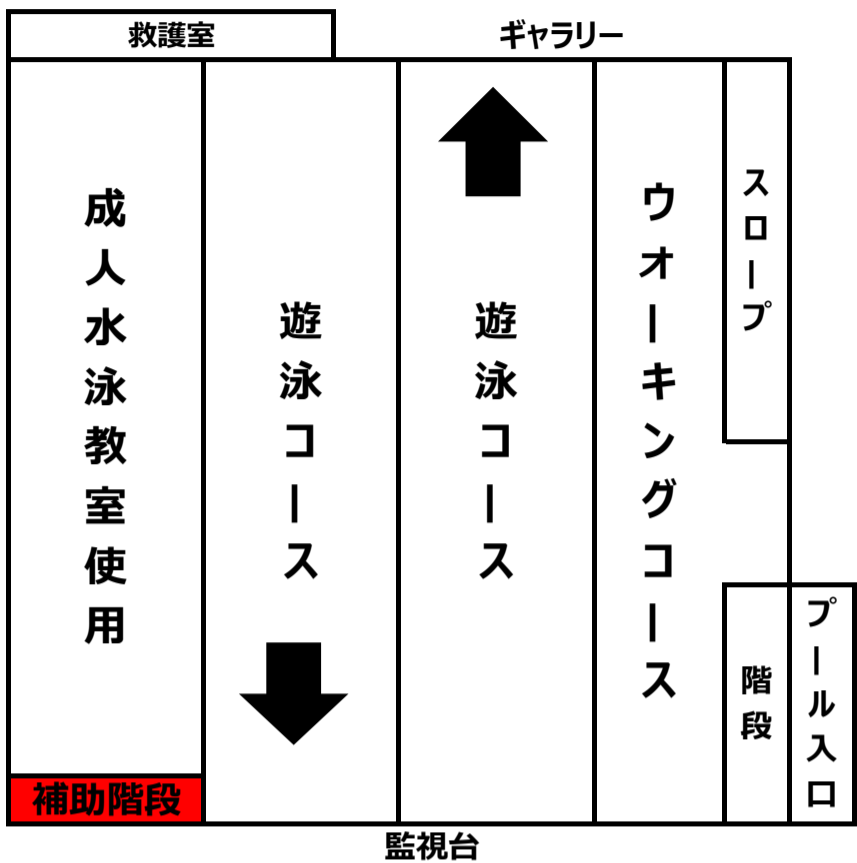

通常利用時

① アクアプログラム実施中

② 成人水泳実施中

③ キッズスイム実施中

※補助階段の設置はございません

④ 休日特別コース

お子様連れの方へ
フリーコースが広く使える
パターン④の時が
おススメです！

 ←このマークが目印です

ご利用に際して

- 幼児（完全におむつが取れている）及び小学3年生以下の児童には、保護者が付き添いでご利用ください。
 ※保護者1名に対して子供2名まで
- 浮き輪、ビート版などのお持ち込みはできません。
- 水中トレーニング槽内のスロープは出入口の為、お子様が遊んだり、大人の方の運動はできません。
- 一度退出した後の再入場には、再度チケットのご購入が必要です。

ご案内

いつも当施設をご利用いただきありがとうございます。