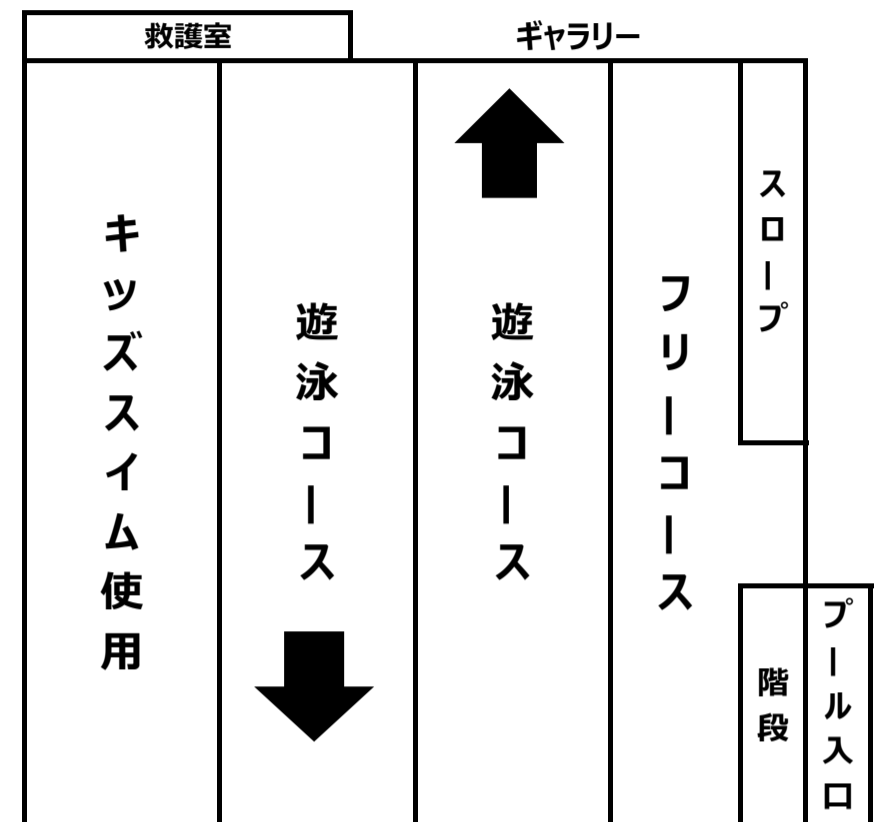

通常利用時

① アクアプログラム実施中

② 大人スイム実施中

③ キッズスイム実施中

④ 休日特別コース

お子様連れの方へ  
フリーコースが広く使える  
パターン④の時が  
おススメです！

 ←このマークが目印です

ご利用に際して

- 幼児（完全におむつが取れている）及び小学3年生以下の児童には、保護者が付き添いでご利用ください。  
※保護者1名に対して子供2名まで
- 浮き輪、ビート版などのお持ち込みはできません。
- 水中トレーニング槽内のスロープは出入口の為、お子様が遊んだり、大人の方の運動はできません。
- 一度退出した後の再入場には、再度チケットのご購入が必要です。

ご案内

いつも当施設をご利用いただきありがとうございます。