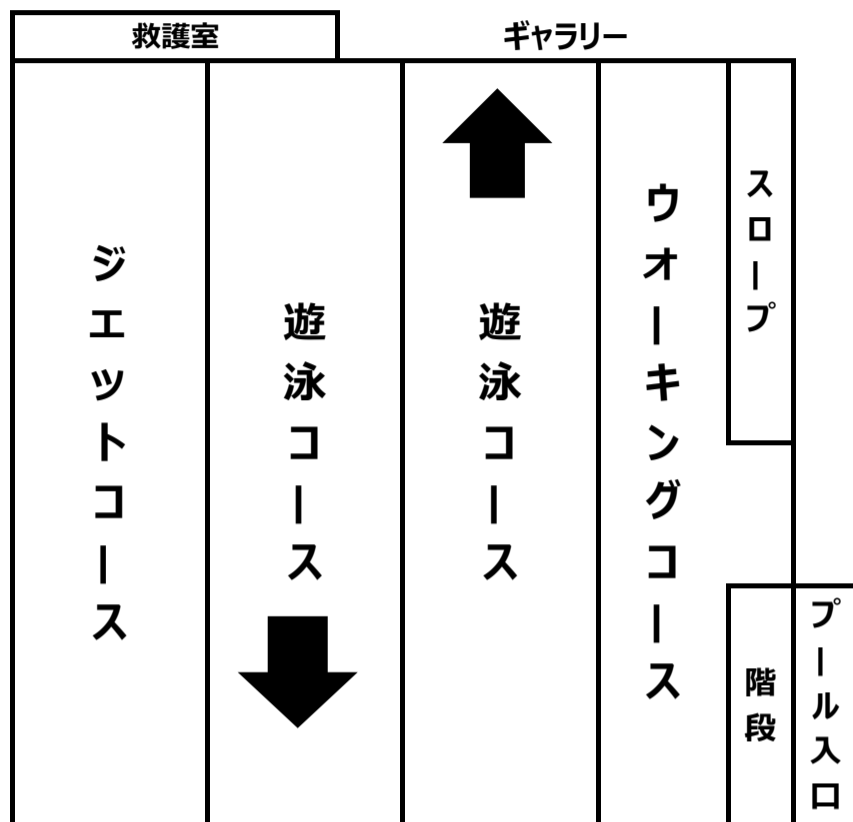

通常利用時

① アクアプログラム実施中

② 大人スイム実施中

③ キッズスイム実施中

④ 休日特別コース

お子様連れの方へ  
フリーコースが広く使える  
パターン④の時が  
おススメです！

 ←このマークが目印です

ご利用に際して

- 幼児（完全におむつが取れている）及び小学3年生以下の児童には、保護者が付き添いでご利用ください。  
※保護者1名に対して子供2名まで
- 浮き輪、ビート版などのお持ち込みはできません。
- 水中トレーニング槽内のスロープは出入口の為、お子様が遊んだり、大人の方の運動はできません。
- 一度退出した後の再入場には、再度チケットのご購入が必要です。

ご案内

いつも当施設をご利用いただきありがとうございます。