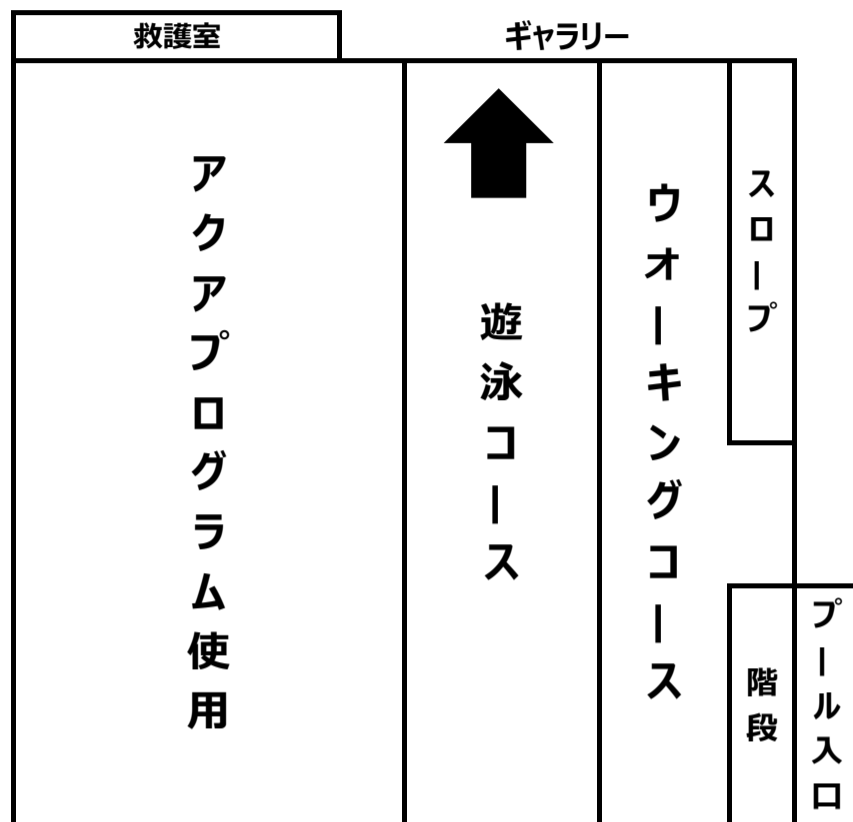

通常利用時

① アクアプログラム実施中

② 大人スイム実施中

③ キッズスイム実施中

④ 休日特別コース

お子様連れの方へ  
フリーコースが広く使える  
パターン④の時が  
おススメです！

 ←このマークが目印です

ご利用に際して

- 幼児（完全におむつが取れている）及び小学3年生以下の児童には、保護者が付き添いでご利用ください。  
※保護者1名に対して子供2名まで
- 浮き輪、ビート版などのお持ち込みはできません。
- 水中トレーニング槽内のスロープは出入口の為、お子様が遊んだり、大人の方の運動はできません。
- 一度退出した後の再入場には、再度チケットのご購入が必要です。

ご案内

いつも当施設をご利用いただきありがとうございます。