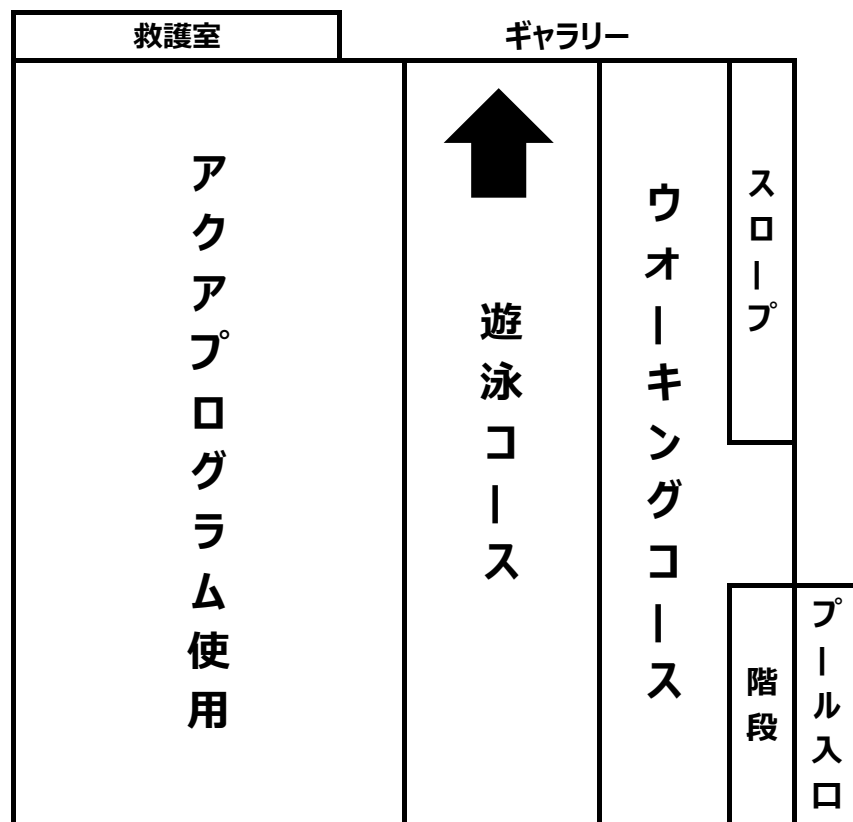

通常利用時

監視台

① アクアプログラム実施中

監視台

② 大人スイム実施中

監視台

③ キッズスイム実施中

監視台

④ 休日特別コース

監視台

⑤ 休日プログラム実施中

監視台

⑥ 夏休み期間大人スイム実施中

監視台

ご利用に際して

- 幼児（完全におむつが取れている）及び小学3年生以下の児童には、保護者が付き添いでご利用ください。  
※保護者1名に対して子供2名まで
- 浮き輪、ビート版などのお持ち込みはできません。
- 水中トレーニング槽内のスロープは出入口の為、お子様が遊んだり、大人の方の運動はできません。
- 一度退出した後の再入場には、再度チケットのご購入が必要です。