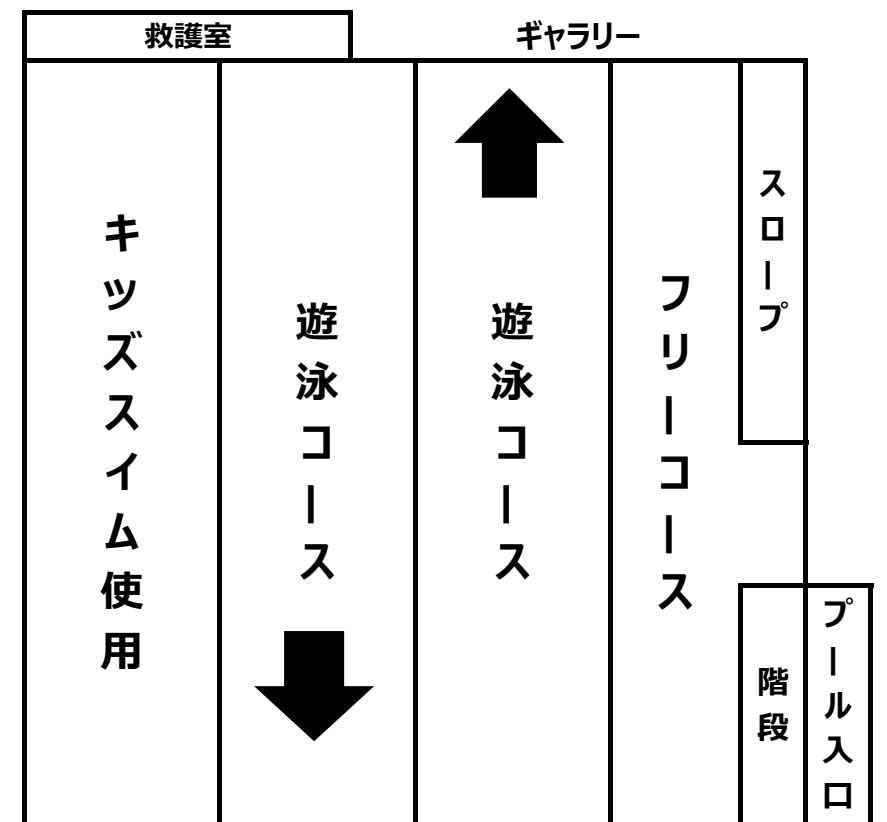

通常利用時

監視台

① アクアプログラム実施中

監視台

② 大人スイム実施中

監視台

③ キッズスイム実施中

監視台

④ 休日特別コース

監視台

⑤ 休日プログラム実施中

監視台

⑥ 夏休み期間大人スイム実施中

監視台

ご利用に際して

- 幼児（完全におむつが取れている）及び小学3年生以下の児童には、保護者が付き添いでご利用ください。  
※保護者1名に対して子供2名まで
- 浮き輪、ビート版などのお持ち込みはできません。
- 水中トレーニング槽内のスロープは出入口の為、お子様が遊んだり、大人の方の運動はできません。
- 一度退出した後の再入場には、再度チケットのご購入が必要です。