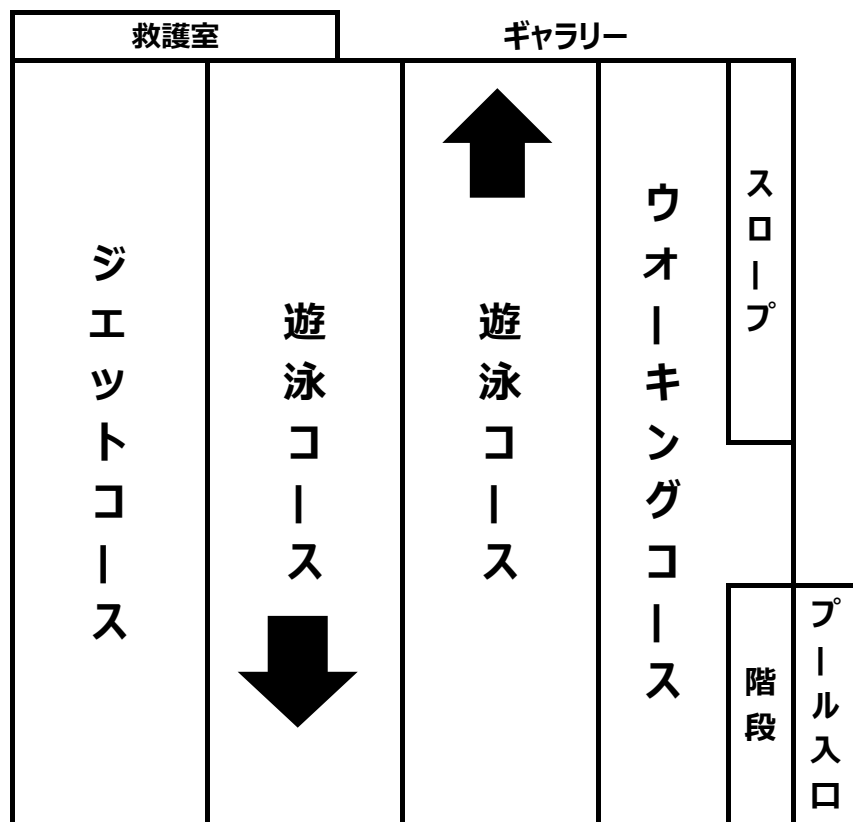

通常利用時

監視台

① アクアプログラム実施中

監視台

② 大人スイム実施中

監視台

③ キッズスイム実施中

監視台

④ 休日特別コース

監視台

⑤ 休日プログラム実施中

監視台

⑥ 夏休み期間大人スイム実施中

監視台

ご利用に際して

- 幼児（完全におむつが取れている）及び小学3年生以下の児童には、保護者が付き添いでご利用ください。  
※保護者1名に対して子供2名まで
- 浮き輪、ビート版などのお持ち込みはできません。
- 水中トレーニング槽内のスロープは出入口の為、お子様が遊んだり、大人の方の運動はできません。
- 一度退出した後の再入場には、再度チケットのご購入が必要です。